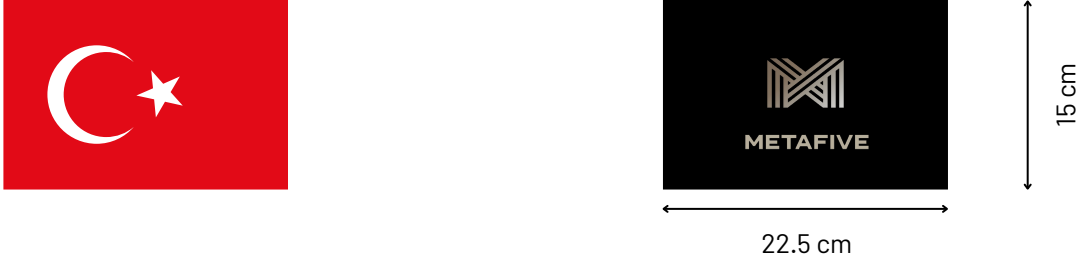

METAFIVE

BAYRAK VE FLAMA

MASA BAYRAKLARI