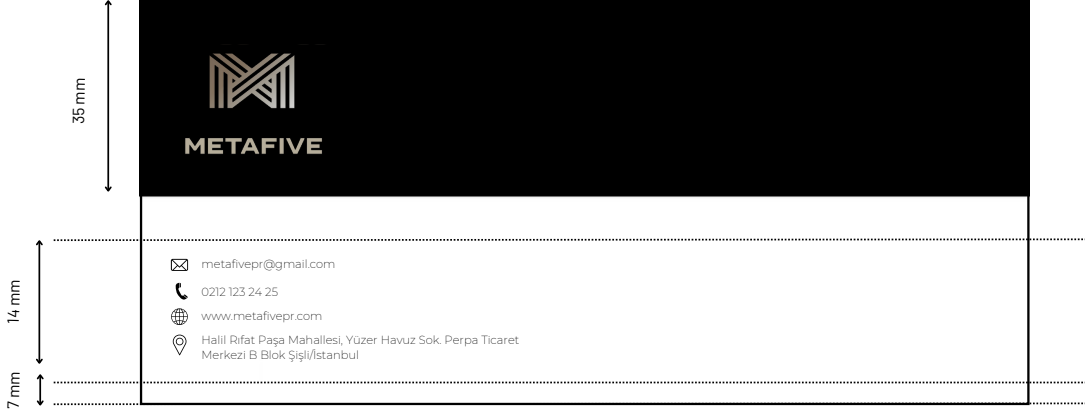

METAFIVE

DİPLOMAT ZARF

240 mm x 110 mm