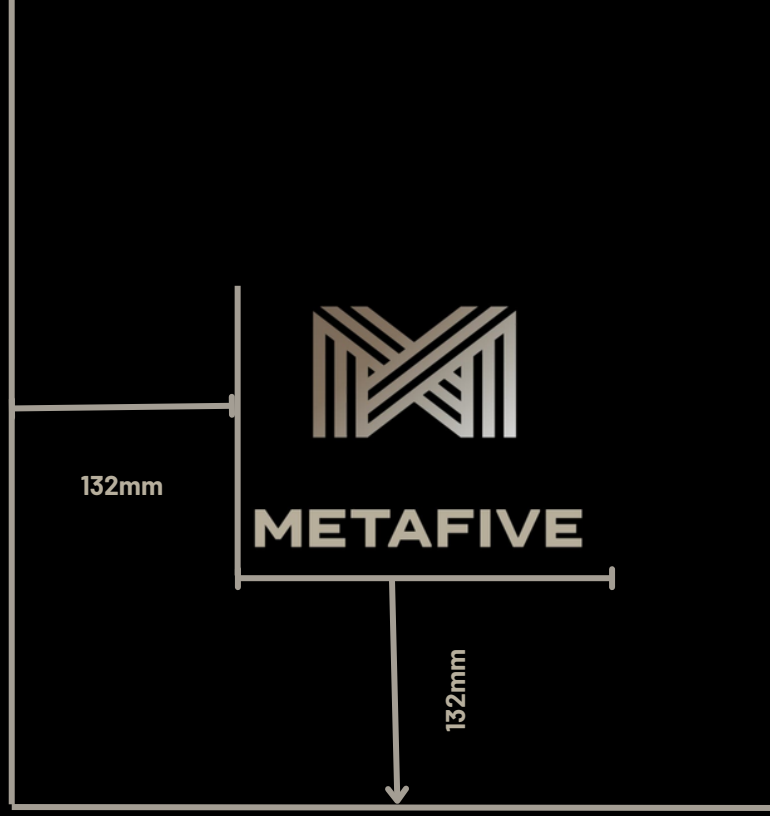

GÜVENLİK ALANI

Dış sınırlar ve diğer görsel unsurlar arasında en az 132 mm mesafe olmalıdır.

METAFIVE

Logonun minimum kullanım ölçüsü 16 mm'dir.