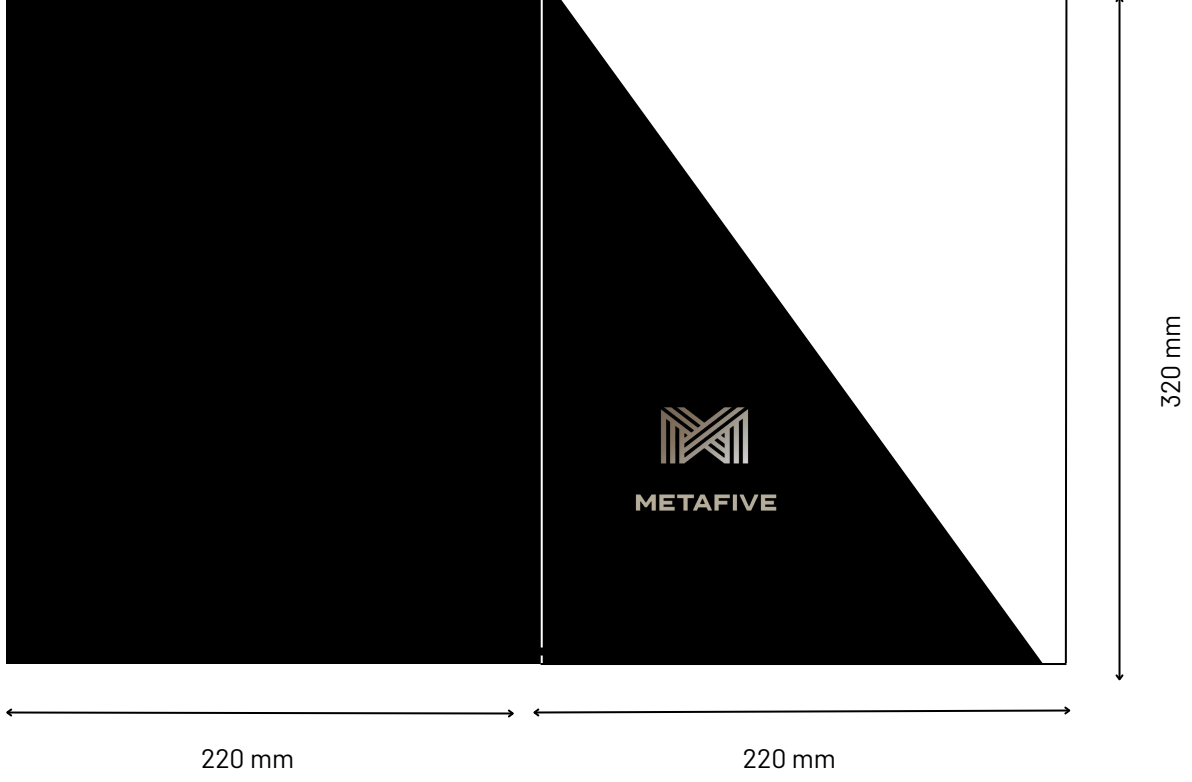

DOSYA

440 mm x 370 mm